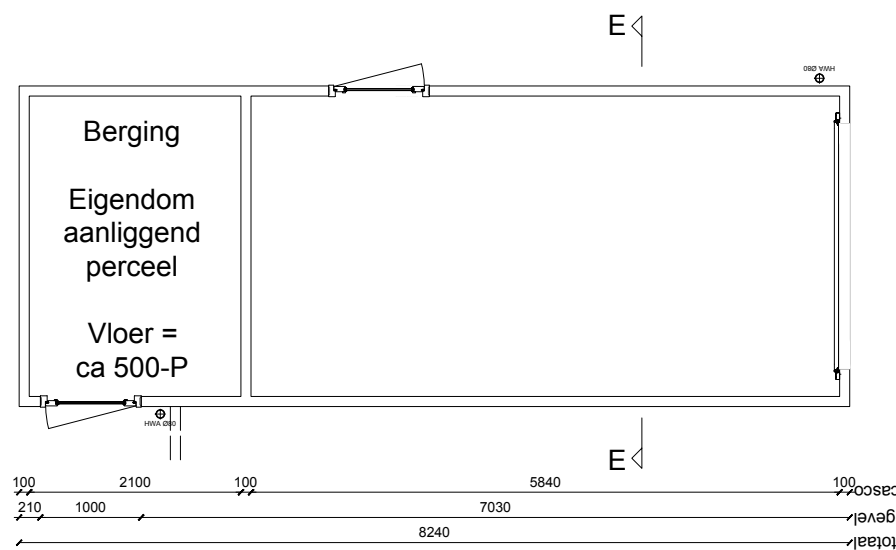

Linker Zijgevel

Doorsnede E-E

Voorgevel

Rechter Zijgevel

Achtergevel

Plattegrond

casco 100
gevel 375
totaal 2980
2430
3180

Dakaanzicht

Rotteveel M⁴
BOUWMANAGEMENT EN VASTGOEDADVIES

PROJECT:
GARAGE 02, KAVEL 07

OPDRACHTGEVER:
ROTTEVEEL PROJECTONTWIKKELING

SCHAAL:
1: 75

FORMAAT:
A3

Tekeningnummer:
VK_GRO2

STATUS:
DEFINITIEF

GETEKEND:	DATUM:
LB	18-01-2019