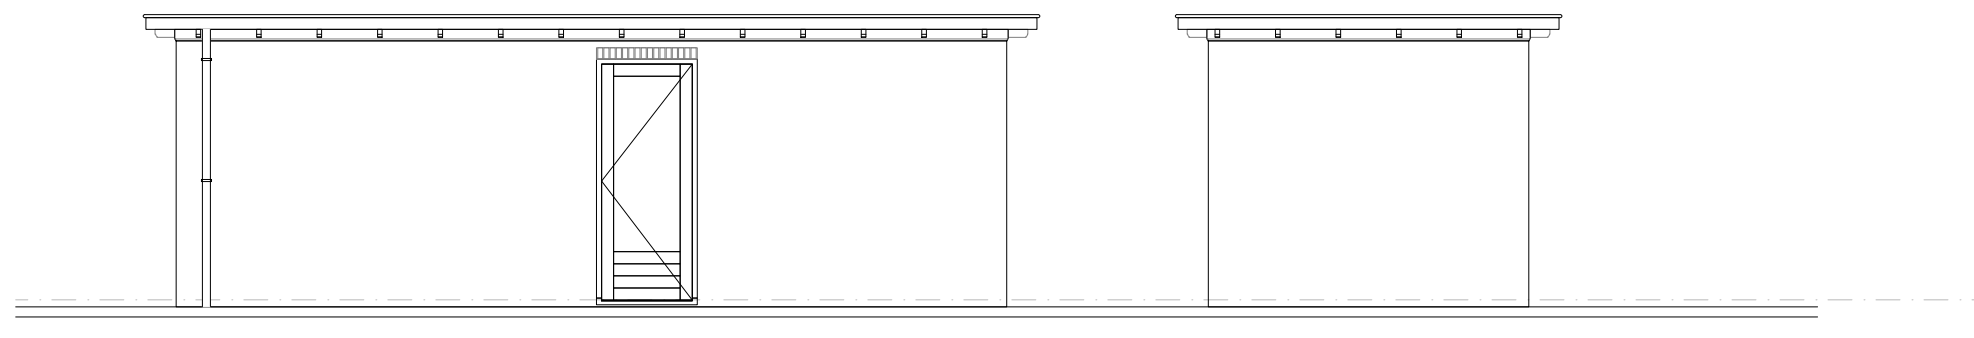

Linker Zijgevel

Doorsnede E-E

Voorgevel

Rechter Zijgevel

Achtergevel

Plattegrond

casco 100
gevel 375
totaal 2980
2430
3180

Dakaanzicht

Rotteveel M⁴
BOUWMANAGEMENT EN VASTGOEDADVIES

PROJECT:
GARAGE 02, KAVEL 07

OPDRACHTGEVER:
ROTTEVEEL PROJECTONTWIKKELING

SCHAAL:
1: 75

FORMAAT:
A3

Tekeningnummer:
VK_GRO2

STATUS:
DEFINITIEF

GETEKEND:	DATUM:
LB	18-01-2019