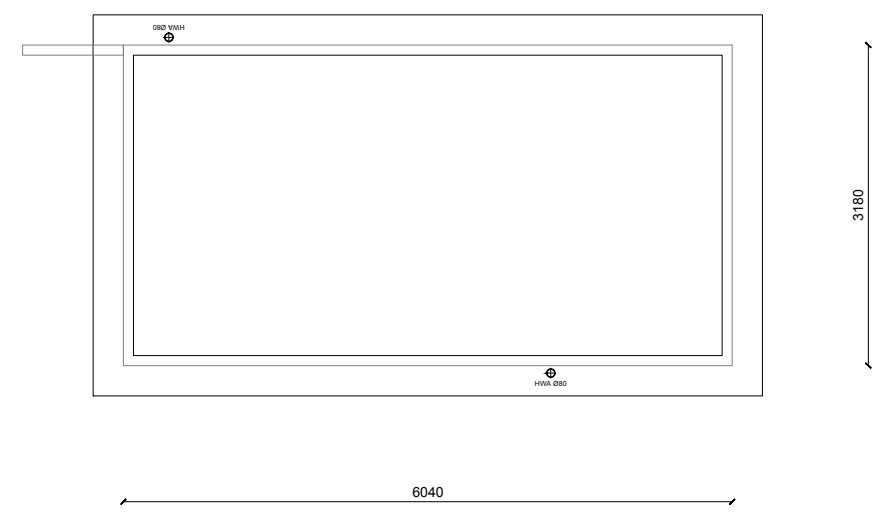

Linker Zijgevel

Voorgevel

Rechter Zijgevel

Achtergevel

Plattegrond

Doorsnede C-C

Dakaanzicht

<h1>Rotteveel M⁴</h1> <p>BOUWMANAGEMENT EN VASTGOEDADVIES</p>		STATUS: DEFINITIEF	
		GETEKEND: LB	DATUM: 18-01-2019
PROJECT: GARAGE 01, KAVEL 01			
OPDRACHTGEVER: ROTTEVEEL PROJECTONTWIKKELING	SCHAAL: 1: 75	FORMAAT: A3	Tekeningnummer: VK_GRO1