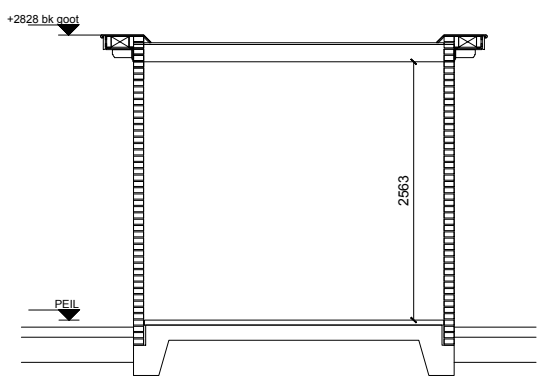

Linker Zijgevel

Voorgevel

Rechter Zijgevel

Achtergevel

Plattegrond

Doorsnede C-C

Dakaanzicht

<h1>Rotteveel M⁴</h1> <p>BOUWMANAGEMENT EN VASTGOEDADVIES</p>		STATUS: DEFINITIEF	
		GETEKEND: LB	DATUM: 18-01-2019
PROJECT: GARAGE 01, KAVEL 01			
OPDRACHTGEVER: ROTTEVEEL PROJECTONTWIKKELING	SCHAAL: 1: 75	FORMAAT: A3	Tekeningnummer: VK_GRO1