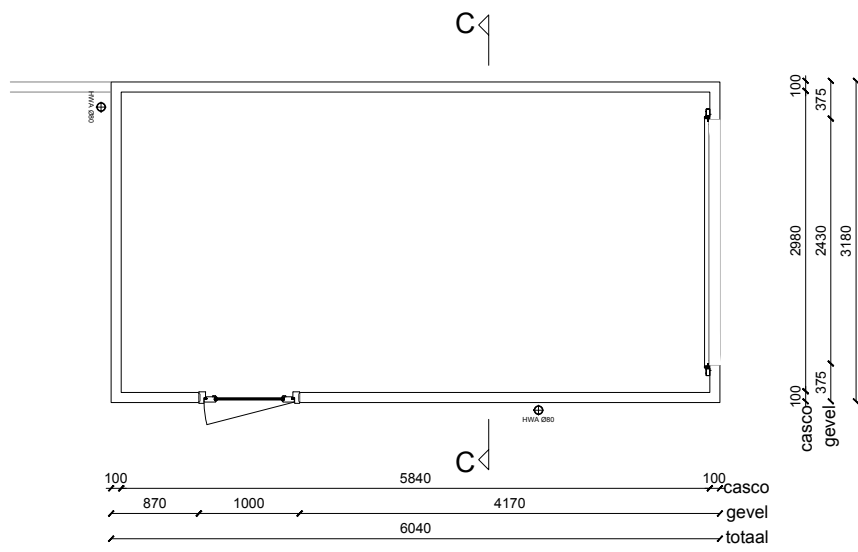

Linker Zijgevel

Voorgevel

Rechter Zijgevel

Achtergevel

Plattegrond

Doorsnede C-C

Dakaanzicht

<h1>Rotteveel M⁴</h1> <p>BOUWMANAGEMENT EN VASTGOEDADVIES</p>		STATUS: DEFINITIEF	
		GETEKEND: LB	DATUM: 18-01-2019
PROJECT: GARAGE 01, KAVEL 01			
OPDRACHTGEVER: ROTTEVEEL PROJECTONTWIKKELING	SCHAAL: 1: 75	FORMAAT: A3	Tekeningnummer: VK_GRO1