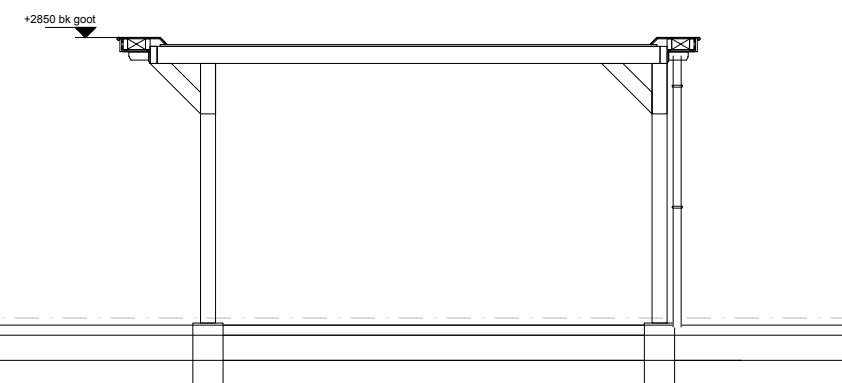

Voorgevel

Zijgevel

Doorsnede D-D

Plattegrond

Dakaanzicht

Rotteveel M⁴
 BOUWMANAGEMENT EN VASTGOEDADVIES

PROJECT:
 CARPORT 01, KAVELS 08,09,10,11

OPDRACHTGEVER:
 ROTTEVEEL PROJECTONTWIKKELING

SCHAAL:
 1: 75

FORMAAT:
 A3

Tekeningnummer:
 VK_CP01

STATUS:
 DEFINITIEF

GETEKEND: LB
 DATUM: 18-01-2019