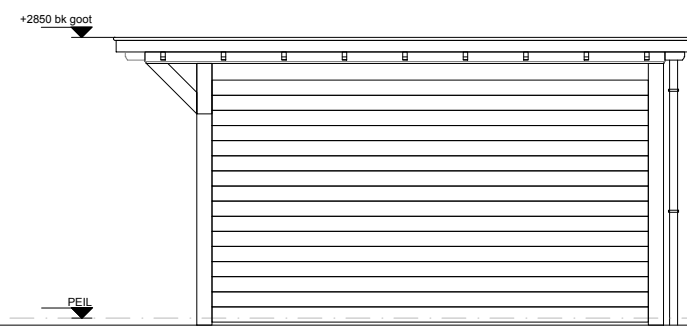

Voorgevel

Zijgevel

Doorsnede D-D

Plattegrond

Dakaanzicht

Rotteveel M⁴
 BOUWMANAGEMENT EN VASTGOEDADVIES

PROJECT:
 CARPORT 01, KAVELS 08,09,10,11

OPDRACHTGEVER:
 ROTTEVEEL PROJECTONTWIKKELING

SCHAAL:
 1: 75

FORMAAT:
 A3

Tekeningnummer:
 VK_CP01

STATUS:
 DEFINITIEF

GETEKEND: LB
 DATUM: 18-01-2019