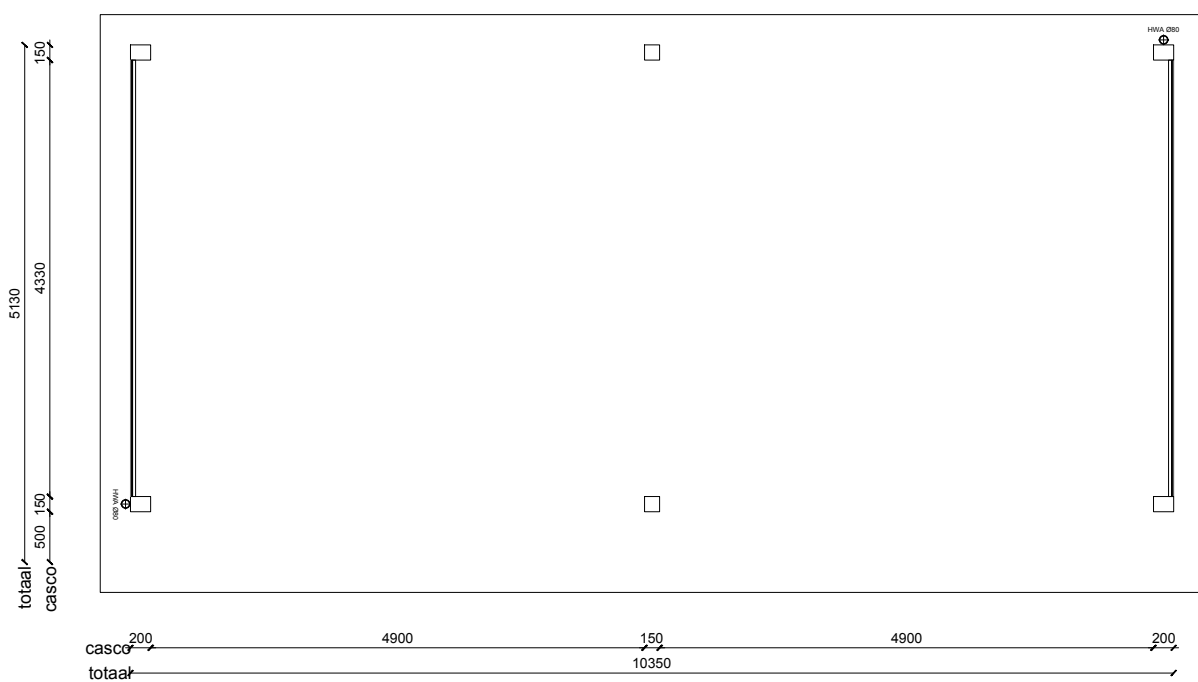

Voorgevel

Zijgevel

Doorsnede D-D

Plattegrond

Dakaanzicht

Rotteveel M⁴
 BOUWMANAGEMENT EN VASTGOEDADVIES

PROJECT:
 CARPORT 01, KAVELS 08,09,10,11

OPDRACHTGEVER:
 ROTTEVEEL PROJECTONTWIKKELING

SCHAAL:
 1: 75

FORMAAT:
 A3

Tekeningnummer:
 VK_CP01

STATUS:
 DEFINITIEF

GETEKEND: LB
 DATUM: 18-01-2019